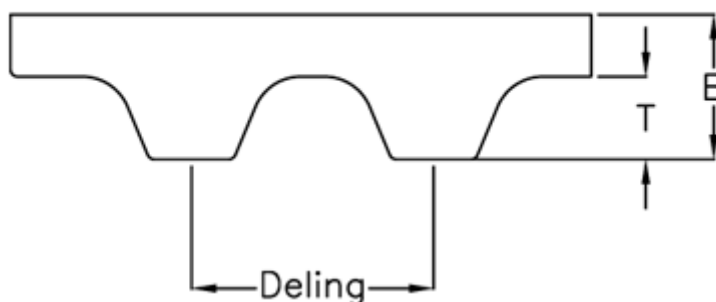

Varenummer: 602776231613

Beskrivelse: Gates tandrem Syncropower PU 16 T10 1610

## Mål

Antal tænder	= 161
Bredde	= 16
Deling	= 10
Højde B mm	= 4.5
Højde T mm	= 2.5
Længde	= 1610
Type	= PU 16 T10 1610